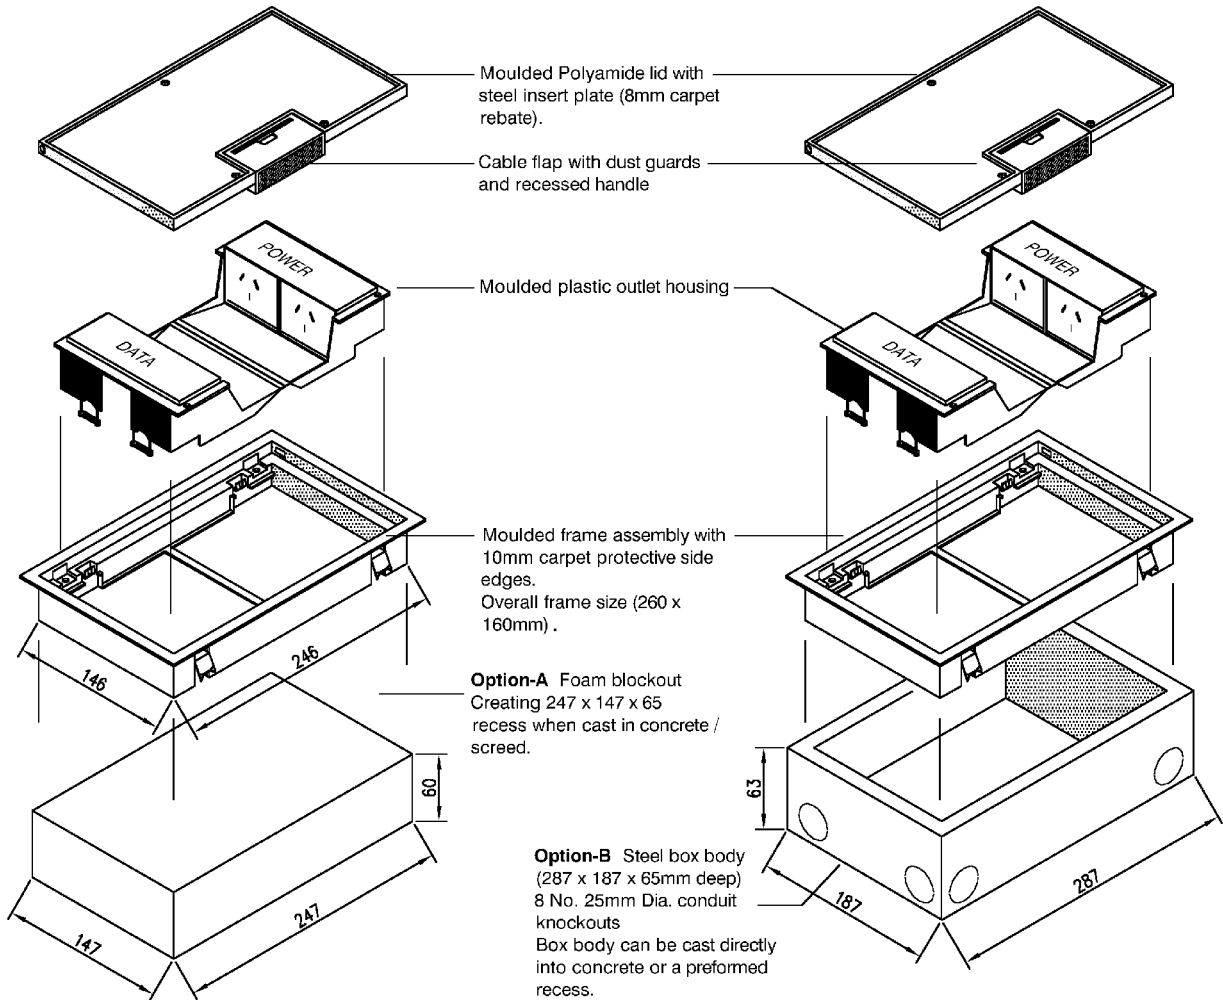

**Option - A**  
**Foam breakout**

**Features:**

**Option - B**  
**Steel box body**

**Recess Size Option - B**  
**Nom. 307 x 207 x 75mm deep**